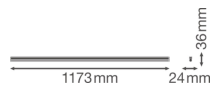

Technische Daten Ledvance LED Deckenleuchte Linear Kompakt High Output 20W 2000lm - 840 Kaltweiß | 120cm

[Produkt ansehen](#)