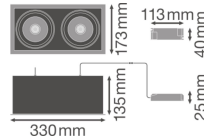

**Technische Daten Ledvance LED-Spot  
 Quadrat Multi schwenkbar Schwarz-  
 Weiß 2x30W 5400lm 38D - 840 Kaltweiß  
 | Ausschnitt 320x160mm**

[Produkt ansehen](#)

## Technische Informationen

Technologie	LED Integriert
Lampen Spannung (V)	220-240
Dimmbar	Nicht dimmbar
Farbcode	840 Kaltweiß
Lichtfarbe (Kelvin)	4000 Kaltweiß
Farbwiedergabestufe (Ra)	80-89
Helle Farbe	Weiß
Farbsteuerung	Einzelfarbe
Lumen Watt Verhältnis (Lm/W)	90
Abstrahlwinkel (Grad)	38
Produkttyp	LED Strahler

## Informationen zur Leuchte

Inkl. Leuchtmittel	Ja
Anzahl benötigter Lampen	2
Befestigung	Einbau
Ausgeschnitten (mm)	320x160
Installationstiefe(mm)	250
IP-Schutzklasse	IP20 - nahezu staubdicht
Prallschutz	IK03 - 0.35 Joule
Betriebstemperatur	-10°C bis +40°C
Gehäuse	Aluminium
Sockelfarbe	Weiß
Notfallbeleuchtung	Keine Notbeleuchtung
Leistungsfaktor	>0.90
Schwenkbar	Ja
Product Serie	SPOT MULTI

## Masse

Länge (mm)	330
Breite (mm)	173
Höhe (mm)	25
Durchmesser (mm)	330