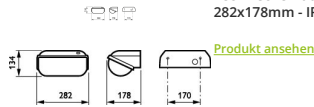

Technische Daten Philips LED Sicherheit Coreline BWC120 Weiß 14W 1800lm - 830 Warmweiß | 282x178mm - IP54

Product Details

EOC8 85193699

Technische Daten

Artikelnummer	206962
EAN	8718291851936
Marke	Philips
Herstellername	BWC120 LED18-/830 PSU II WH
Budgetlight All-in Garantie	5 Jahre
Durchschnittliche Lebensdauer (Stunden)	50000

Technische Informationen

Technologie	LED Integriert
Lampen Spannung (V)	220-240
Dimmbar	Nicht dimmbar
Farbcode	830 Warmweiß
Lichtfarbe (Kelvin)	3000 Warmweiß
Farbwiedergabestufe (Ra)	80-89
Helle Farbe	Weiß
Farbsteuerung	Einzelfarbe
Lumen Watt Verhältnis (Lm/W)	95
Schwenkbar	Nein
Optikabdeckung	PC (Polycarbonat)
Produkttyp	LED Bulkhead

Informationen zur Leuchte

Befestigung	Oberflächenmontage
Leuchtenverbindung	SI [Schraubverbindungsblock]
Draußen nutzbar	Ja
IP-Schutzklasse	IP54 - staub- und spritzwassergeschützt
Prallschutz	IK08 - 5 Joule
Betriebstemperatur	-20°C bis +50°C
Sockelfarbe	Weiß
Gehäuse	ASA [Acrylnitril-Styrol-Acrylat]
Farbe des Gehäuses	Weiß
Notfallbeleuchtung	Keine Notbeleuchtung
Product Serie	BWC120

Masse

Länge (mm)	282
Breite (mm)	178
Höhe (mm)	134

Sensorinformationen

Sensortyp	Kein Sensor
-----------	-------------

Warum BudgetLight?

-  die **besten Preise**
-  bis zu **7 Jahre Garantie**
-  einfache **Retour**
-  **effiziente LEDs**