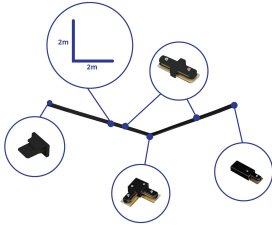

Technische Daten Bright Choice Rail Set 1-Phasen L 2 x 2 Meter Schwarz |incl. Abschlusskappe, Stromanschluss und L -Verbinder

[Produkt ansehen](#)

Technische Daten

Artikelnummer	254106
EAN	8719157064828
Marke	Bright Choice
Herstellername	Complete L shaped 1-Phase Track Set Black – 2 x 2 meter incl. End Cap, Power Connector and L -Conne
Menge in der Originalverpackung	1
Budgetlight All-in Garantie	3 Jahre

Technische Informationen

Sockelfarbe	Schwarz
Produkttyp	Zubehör - 1-Phasen-Schiene

Masse

Länge (mm)	1000
Höhe (mm)	20
Breite (mm)	14

Warum BudgetLight?

Sensorinformationen die **besten Preise** bis zu **7 Jahre Garantie**

Sensortyp einfacher **Retour** **effiziente LEDs**