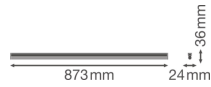

Caractéristiques Ledvance Réglette LED Linear Compact High Output 15W  
1500lm - 830 Blanc Chaud | 90cm

[Voir le produit](#)

## Informations techniques

|                                   |                  |
|-----------------------------------|------------------|
| Technologie                       | LED Intégré      |
| Tension (V)                       | 220-240          |
| Dimmable                          | Non              |
| Couleur Claire                    | Blanc            |
| Code Couleur                      | 830 Blanc Chaud  |
| Couleur de Lumière (Kelvin)       | 3000 Blanc Chaud |
| Indice de Rendu des Couleurs (Ra) | 80-89            |
| Options de couleur                | Couleur unique   |
| Efficacité Lumineuse (Lm/W)       | 100              |
| Facteur de puissance              | >0.50            |
| Lampe Incluse                     | Oui              |
| Convient pour l'Extérieur         | Non              |
| Longueur                          | 90cm             |
| Référence Article                 | Réglette LED     |

## Dimensions

---

|               |     |
|---------------|-----|
| Longueur (mm) | 873 |
| Largeur (mm)  | 24  |
| Hauteur (mm)  | 36  |