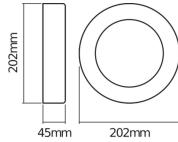

Caractéristiques Ledvance LED Mur light Endura Style Cercle Foncé Gris 13.5W - 830

[Voir le produit](#)

Informations Générales

Réf.	243613
EAN	4058075205215
Marque	Ledvance
Nom du fabricant	ENDURA STYLE RING 13.5W DG LEDV
Budgetlight Garantie Totale	5 ans

Informations techniques

Technologie	LED Intégré
Tension (V)	220-240
Dimmable	Non
Lampe Incluse	Oui
Code Couleur	830 Blanc Chaud
Couleur de Lumière (Kelvin)	3000 Blanc Chaud
Indice de Rendu des Couleurs (Ra)	80-89
Couleur Claire	Blanc
Options de couleur	Couleur unique
Efficacité Lumineuse (Lm/W)	36
Facteur de puissance	>0.50
Inclinable	Non
Montage	Fixation murale

Longueur (mm)	202
Largeur (mm)	202
Diamètre (mm)	202

Informations du capteur

Type de capteur	Pas de détecteur
-----------------	------------------

Pourquoi choisir Budgetlight?

 **Prix bas garantis**  **Jusqu'à 7 ans de garantie**