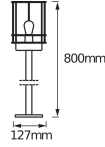

## Caractéristiques Ledvance LED Lampadaire extérieur E27 Endura Classic Post Acier | 80cm

[Voir le produit](#)

### Informations techniques

Culot	E27 (Ampoule à vis standard)
Technologie	LED Intégré
Tension (V)	220-240
Dimmable	Non
Lampe Incluse	Non
Montage	Sol
Référence Article	LED Bollard

### Dimensions

Longueur (mm) 800

Largeur (mm) 800