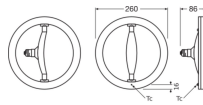

Caractéristiques Osram Circolux LED E27 Dépolie 14.5W
1521lm - 827 Blanc Très Chaud | Équivalent 100W