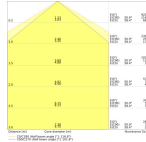

Caractéristiques Ledvance Dulux-D
LED 7W - 830 Blanc Chaud | 4-Pins -
Équivalent 18W

[Voir le produit](#)

Informations Générales

Réf.	248020
EAN	4058075821972
Marque	Ledvance
Nom du fabricant	DULUX LED D/E HF & AC MAINS V 7W 830 G24Q-2
Vendu à l'unité - Carton complet	10
Budgetlight Garantie Totale	3 ans
Étiquette énergétique	F
Durée de Vie Moyenne (heure)	30000

Informations techniques

Technologie	LED
Dimmable	Non
Culot	G24q-2 (4-pins)
Nombre de broches (pins)	4
Code Couleur	830 Blanc Chaud
Couleur de Lumière (Kelvin)	3000 Blanc Chaud
Indice de Rendu des Couleurs (Ra)	80-89
Couleur Claire	Blanc
Options de couleur	Couleur unique
Efficacité Lumineuse (Lm/W)	100