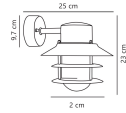

[Voir le produit](#)

Informations Générales

Réf.	253752
EAN	5701581115040
Marque	Nordlux
Nom du fabricant	Blokhuis Up | Wall Lamp | Copper
Budgetlight Garantie Totale	5 ans

Informations techniques

Technologie	Fixture Retrofit
Tension (V)	220-240
Dimmable	Oui, avec une ampoule dimmable seulement
Convient pour	E27
Lampe Incluse	Non
Nombre de lampes	1
Puissance Maximale Estimée	60
Inclinable	Non
Montage	Fixation murale
Eclairage de Secours	Pas d'éclairage de secours
Référence Article	Retrofit Decorative Lighting

Informations de l'appareil