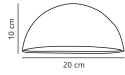

[Voir le produit](#)

Informations Générales

Réf.	253896
EAN	5701581917958
Marque	Nordlux
Nom du fabricant	Scorpius | Wall Lamp | Galvanized
Budgetlight Garantie Totale	5 ans

Informations techniques

Technologie	Fixture Retrofit
Tension (V)	220-240
Dimmable	Oui, avec une ampoule dimmable seulement
Convient pour	E14
Lampe Incluse	Non
Nombre de lampes	1
Puissance Maximale Estimée	40
Inclinable	Non
Montage	Fixation murale
Eclairage de Secours	Pas d'éclairage de secours
Référence Article	Retrofit Decorative Lighting

Informations de l'appareil