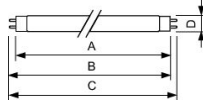

Caractéristiques Philips MASTER TL-D 58W - Rouge | 150cm

[Voir le produit](#)

## Informations Générales

|                                  |                             |
|----------------------------------|-----------------------------|
| Réf.                             | 156492                      |
| EAN                              | 8711500954459               |
| Marque                           | Philips                     |
| Nom du fabricant                 | TL-D Colored 58W Red 1SL/25 |
| Vendu à l'unité - Carton complet | 25                          |
| Budgetlight Garantie Totale      | 5 ans                       |
| Ancienne Etiquette énergétique   | E                           |
| Durée de Vie Moyenne (heure)     | 15000                       |
| Rotatif                          | Non                         |

## Informations techniques

|                             |                                       |
|-----------------------------|---------------------------------------|
| Technologie                 | Fluorescent                           |
| Dimmable                    | Oui, avec ballast dimmable uniquement |
| Culot                       | G13                                   |
| Couleur Claire              | Rouge                                 |
| Options de couleur          | Couleur unique                        |
| Efficacité Lumineuse (Lm/W) | 1                                     |
| Ballast Nécessaire          | Oui                                   |
| Longueur                    | 150cm                                 |
| Type de capteur             | Pas de détecteur                      |
| Référence Article           | TubeTL-D / T8 Tube                    |

## Dimensions

---

|               |      |
|---------------|------|
| Longueur (mm) | 1500 |
| Diamètre (mm) | 28   |