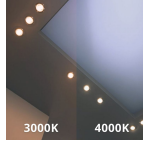

Caractéristiques Noxion Downlight
LED Apollo V2.0 20W 2420lm - 830/840
CCT | 220mm - Diamètre 200mm

[Voir le produit](#)

Informations Générales

Réf.	256979
EAN	8719157068550
Marque	Noxion
Nom du fabricant	Noxion LED Downlight Apollo V2.0 20W 2420lm 2CCT Cutout Ø200mm Frame Ø220mm Alu
Budgetlight Garantie Totale	6 ans
Durée de Vie Moyenne (heure)	100000

Informations techniques

Inclinable	Non
Technologie	LED Intégré
Tension (V)	220-240
Dimmable	Non
Code Couleur	830 Blanc Chaud, 840 Blanc Froid
Couleur de Lumière (Kelvin)	3000 Blanc Chaud, 4000 Blanc Froid
Indice de Rendu des Couleurs (Ra)	80-89
Couleur Claire	Blanc
Options de couleur	CCT
Angle de Diffusion (degrés)	60
Efficacité Lumineuse (Lm/W)	124
Facteur de puissance	>0.90

UGR < 19 - Pour les bureaux et les écoles

Couverture Optique PC (Polycarbonate)

Finition du Réflecteur Aluminium

Référence Article Spot Encastrable LED

Informations de l'appareil

Montage Encastré

Place nécessaire (mm) 200