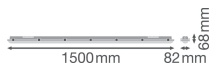

Caractéristiques Lot 6x Ledvance Réglette LED Étanche Imperméable 46W 5750lm - 830 Blanc Chaud | 150cm

[Voir le produit](#)

Informations Générales

Réf.	258866
EAN	8719157077019
Marque	Ledvance
Nom du fabricant	Multipack 6x DP 1500 46W 830 IP65 GY
Budgetlight Garantie Totale	5 ans
Durée de Vie Moyenne (heure)	50000

Informations techniques

Technologie	LED Intégré
Tension (V)	220-240
Dimmable	Non
Couleur Claire	Blanc
Code Couleur	830 Blanc Chaud
Couleur de Lumière (Kelvin)	3000 Blanc Chaud
Indice de Rendu des Couleurs (Ra)	80-89
Options de couleur	Couleur unique
Efficacité Lumineuse (Lm/W)	125
Lampe Incluse	Oui
Longeur	150cm
Référence Article	Réglette LED Étanche

Informations de l'appareil

Montage	Surface
---------	---------

Connexion du Luminaire	Terminal, 3-pole
Couverture Optique	PC (Polycarbonate)
Indice de Protection	IP65 – Résistant à la poussière et à l'eau (jets d'eau)
Protection Impacts	IK08
Température de Fonctionnement	-25 to +40
Couleur du Luminaire	Gris
Eclairage de Secours	Pas d'éclairage de secours
Product Serie	DAMP PROOF

Dimensions

Longueur (mm)	1500
Largeur (mm)	82
Hauteur (mm)	68

Informations du capteur

Type de capteur	Pas de détecteur
-----------------	------------------

Pourquoi choisir Budgetlight?

Prix bas garantis

Jusqu'à **7 ans de garantie**