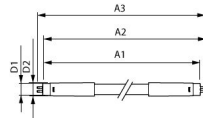

Caractéristiques Philips Tube LED T5 MASTER (HF) High Efficiency 11.5W 1700lm - 865 Lumière Du Jour | 85cm - Dimmable - Équivalent 21W

[Voir le produit](#)

Informations Générales

Réf.	248834
EAN	8720169163232
Marque	Philips
Nom du fabricant	MAS LEDtube HF 900mm HE 11.5W 865 T5
Vendu à l'unité - Carton complet	10
Budgetlight Garantie Totale	5 ans
Étiquette énergétique	D
Durée de Vie Moyenne (heure)	60000
Tension (V)	220-240

Informations techniques

Technologie	LED
Dimmable	Oui, avec ballast dimmable uniquement
Culot	G5
Rotatif	Non
Code Couleur	865 Lumière du Jour
Couleur de Lumière (Kelvin)	6500 Lumière du Jour
Indice de Rendu des Couleurs (Ra)	80-89
Couleur Claire	Blanc
Options de couleur	Couleur unique
Efficacité Lumineuse (Lm/W)	147

Dimensions

Longueur	85cm
Longueur (mm)	863
Diamètre (mm)	19

Pourquoi choisir Budgetlight?

Prix bas garantis

Jusqu'à **7 ans de garantie**

Retours faciles jusqu'à **14 jours**

Eclairage LED **durable**